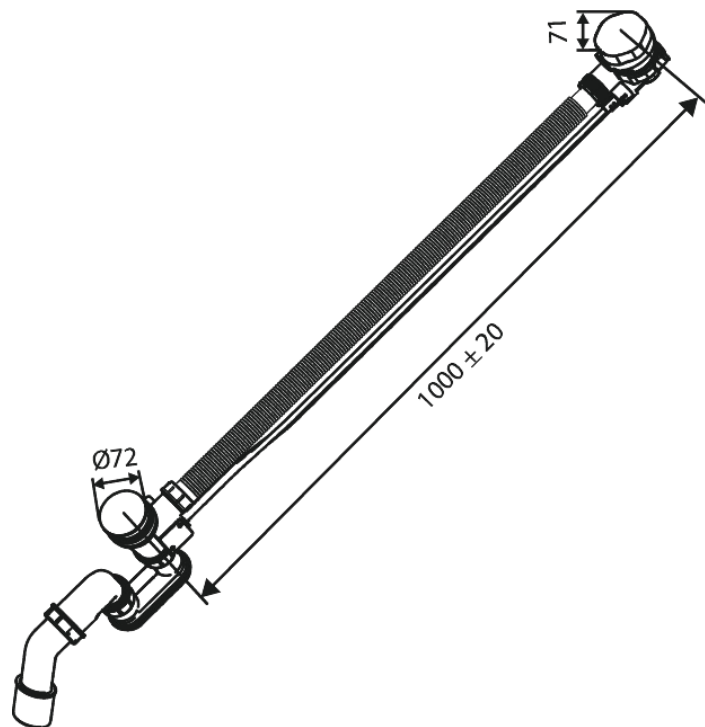

Badewannenablauf mit Überlauf

Art.-Nr. 238808800
Oberfläche: Gebürstete Bronze
Serien:

EAN 5708516849162

Produktbeschreibung:

Wasserverbrauch max.47 l/min

FM Mattsson Germany GmbH
Biedenkamp 3c, DE-21509 Glinde bei Hamburg