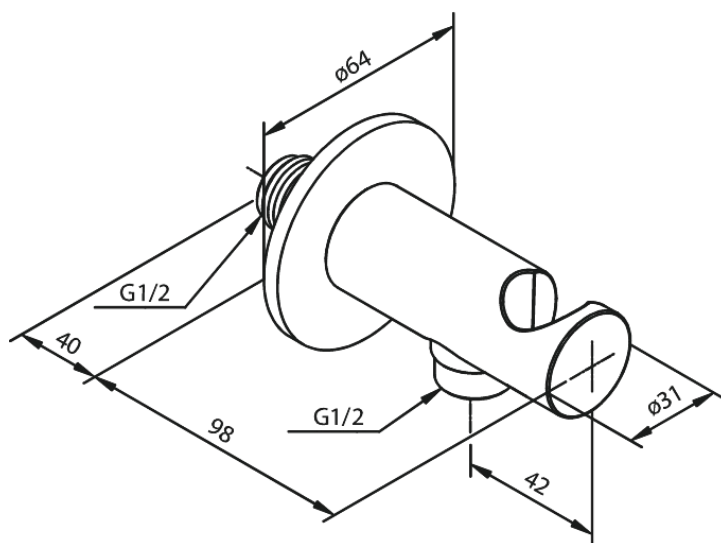

Brauseanschlusswinkel 1/2" mit integriertem Brausehalter

Artikel Nr.: 484468800
Oberfläche: Gebürstete Bronze
Serien:

EAN nummer: 5708516849094

FM Mattsson Germany GmbH
Biedenkamp 3c, DE-21509 Glinde bei Hamburg