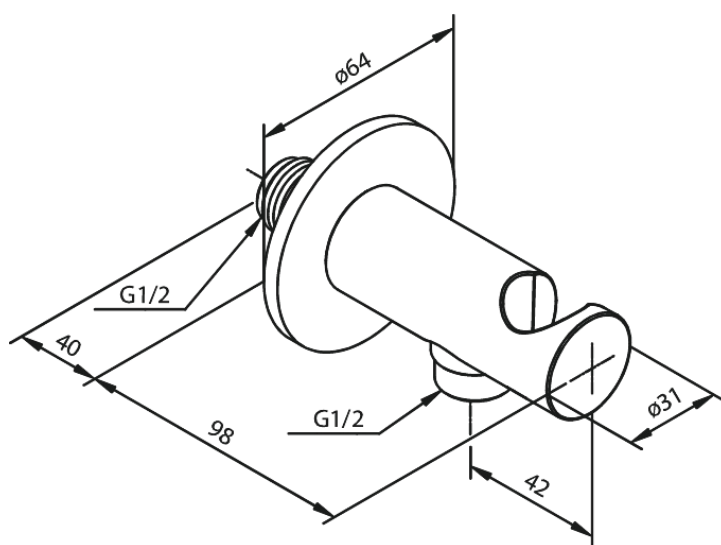

# Brauseanschlusswinkel 1/2" mit integriertem Brausehalter

Art.-Nr. 484468800  
Oberfläche: Gebürstete Bronze  
Serien:

EAN 5708516849094

FM Mattsson Germany GmbH  
Biedenkamp 3c, DE-21509 Glinde bei Hamburg