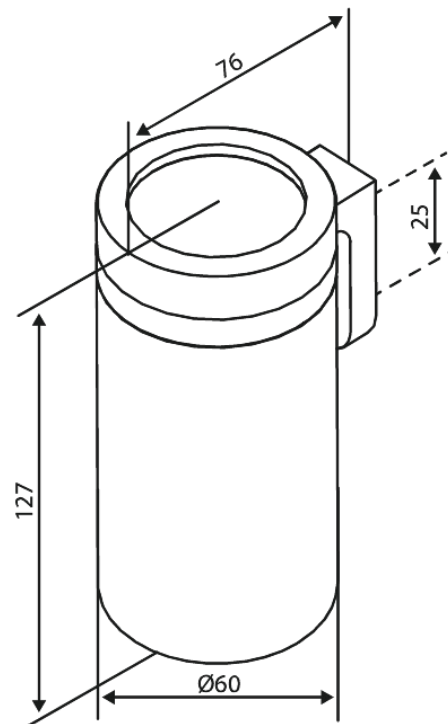

Zen

Zahnputzbecher

Art.-Nr. 487506100
Oberfläche: Mattschwarz
Serien: Zen

EAN 5708516848783

Produktbeschreibung:

Flexible Montage – kleben oder schrauben
Herausnehmbarer Inneneinsatz
Wandmontiert oder freistehend