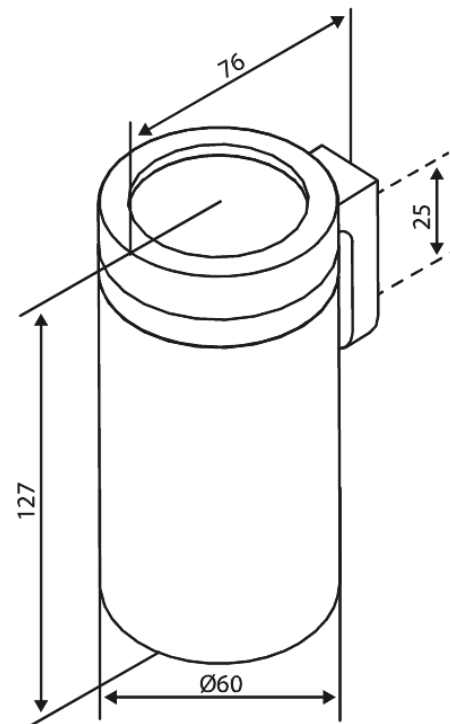

Zen

Zahnputzbecher

Art.-Nr. 487504600
Oberfläche: Stahl
Serien: Zen

EAN 5708516848769

Produktbeschreibung:

Flexible Montage – kleben oder schrauben
Herausnehmbarer Inneneinsatz
Wandmontiert oder freistehend