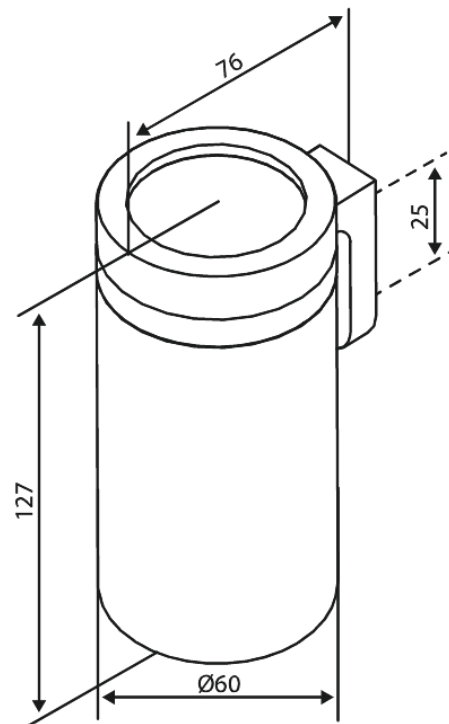

Produktbeschreibung:

Flexible Montage – kleben oder schrauben
Herausnehmbarer Inneneinsatz
Wandmontiert oder freistehend