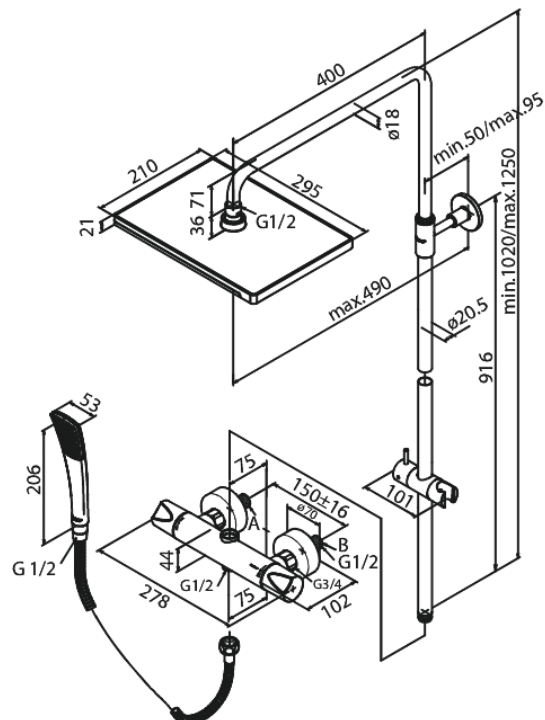

Funktionen

FM Mattsson Germany GmbH
Biedenkamp 3c, DE-21509 Glinde bei Hamburg

+31 854 018 788 info@damixa.de

Weitere Information auf <https://damixa.de>

damixa