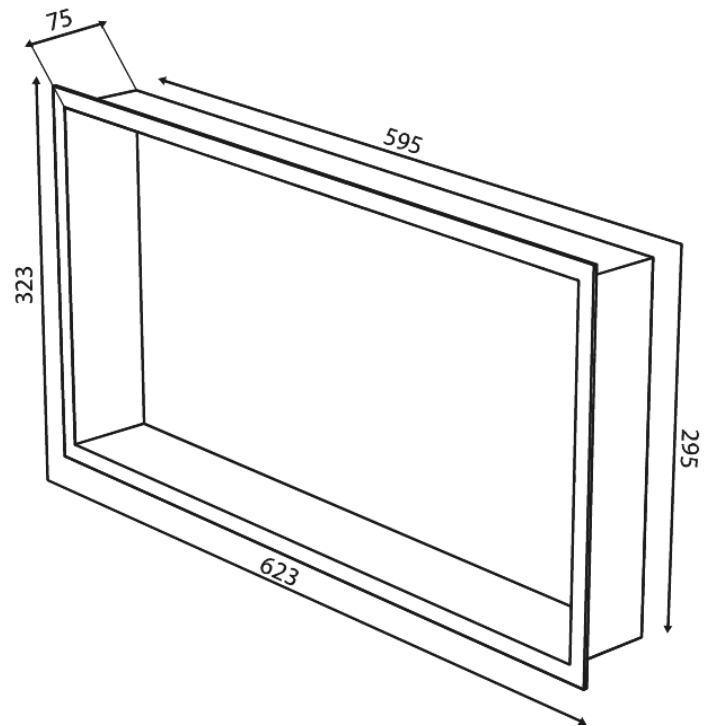

Zen

Eingelassenes regal, rechteckig

Art.-Nr. 487478700
Oberfläche: Kupfer gebürstet
Serien: Zen

EAN 5708516847847

FM Mattsson Germany GmbH
Biedenkamp 3c, DE-21509 Glinde bei Hamburg

+31 854 018 788 info@damixa.de