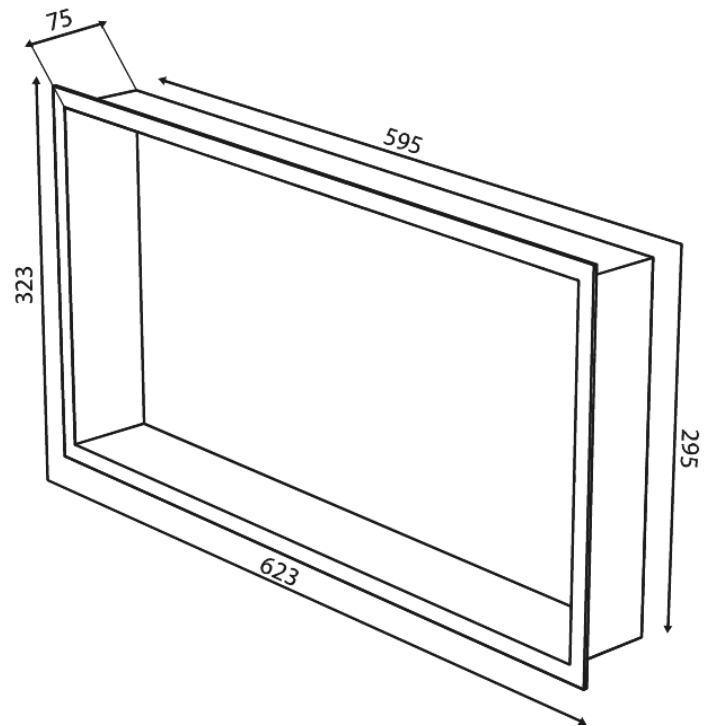

Zen

Eingelassenes regal, rechteckig

Art.-Nr. 487477900
Oberfläche: Messing gebürstet
Serien: Zen

EAN 5708516847830

FM Mattsson Germany GmbH
Biedenkamp 3c, DE-21509 Glinde bei Hamburg

+31 854 018 788 info@damixa.de