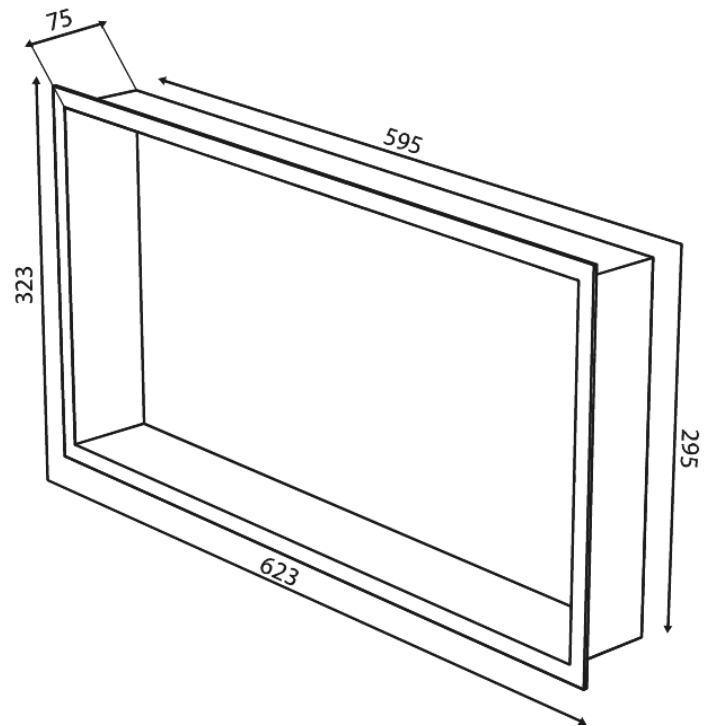

# Eingelassenes regal, rechteckig

**Art.-Nr.** 487474600  
**Oberfläche:** Stahl  
**Serien:** Zen

**EAN** 5708516847823

**FM Mattsson Germany GmbH**  
Biedenkamp 3c, DE-21509 Glinde bei Hamburg

+31 854 018 788 [info@damixa.de](mailto:info@damixa.de)