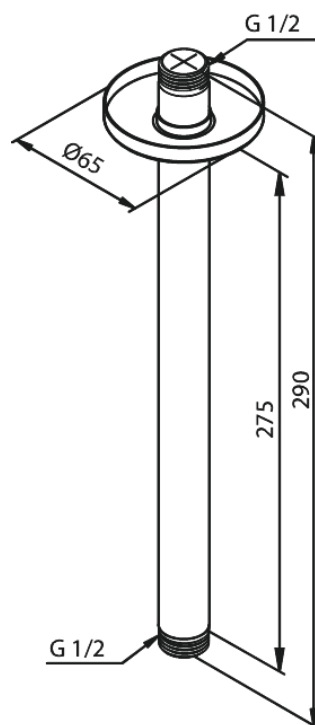

# Duscharm Deckenbefestigung

Art.-Nr. 766086100  
Oberfläche: Mattschwarz  
Serien:

EAN 5708516847762

FM Mattsson Germany GmbH  
Biedenkamp 3c, DE-21509 Glinde bei Hamburg

+31 854 018 788 info@damixa.de

Weitere Information auf <https://damixa.de>