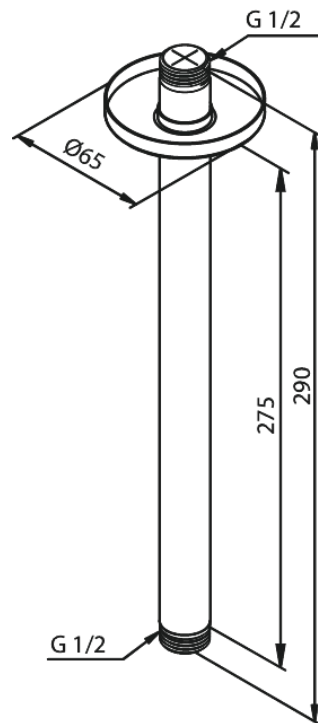

Duscharm Deckenbefestigung

Art.-Nr. 766084600
Oberfläche: Stahl
Serien:

EAN 5708516847748

FM Mattsson Germany GmbH
Biedenkamp 3c, DE-21509 Glinde bei Hamburg

+31 854 018 788 info@damixa.de

Weitere Information auf <https://damixa.de>