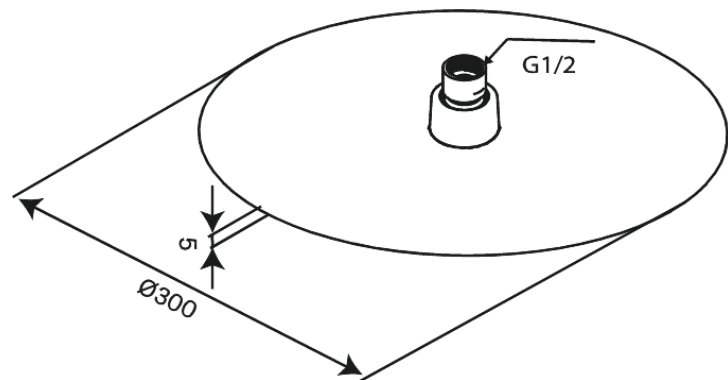

# Kopfbrause

**Art.-Nr.** 916848800  
**Oberfläche:** Gebürstete Bronze  
**Serien:** Iris

**EAN** 5708516847618

## Produktbeschreibung:

Wasserverbrauch max. 8 l/min  
Einfache Funktion  
Kopfbrause 30 cm

FM Mattsson Germany GmbH  
Biedenkamp 3c, DE-21509 Glinde bei Hamburg

+31 854 018 788 info@damixa.de

Weitere Information auf <https://damixa.de>