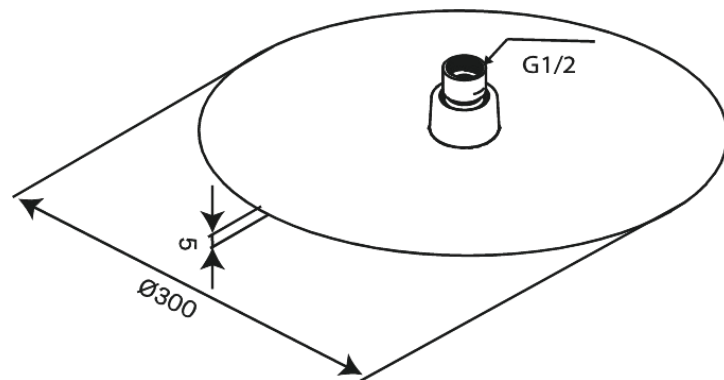

Iris

Kopfbrause

Art.-Nr. 916848700
Oberfläche: Kupfer gebürstet
Serien: Iris

EAN 5708516847601

Produktbeschreibung:

Wasserverbrauch max. 8 l/min
Einfache Funktion
Kopfbrause 30 cm

FM Mattsson Germany GmbH
Biedenkamp 3c, DE-21509 Glinde bei Hamburg