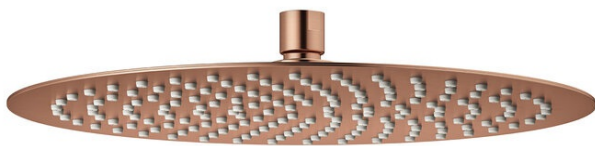

Iris

Kopfbrause

Art.-Nr. 916848700
Oberfläche: Kupfer gebürstet
Serien: Iris

EAN 5708516847601

Produktbeschreibung:

Wasserverbrauch max. 8 l/min
Einfache Funktion
Kopfbrause 30 cm

FM Mattsson Germany GmbH
Biedenkamp 3c, DE-21509 Glinde bei Hamburg