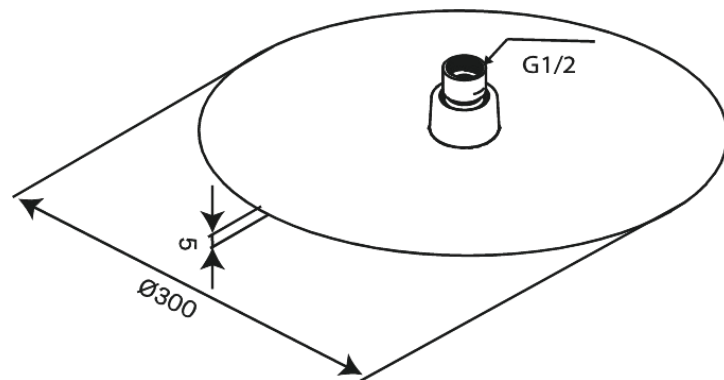

Iris

Kopfbrause

Art.-Nr. 916844600
Oberfläche: Stahl
Serien: Iris

EAN 5708516847588

Produktbeschreibung:

Wasserverbrauch max. 8 l/min
Einfache Funktion
Kopfbrause 30 cm

FM Mattsson Germany GmbH
Biedenkamp 3c, DE-21509 Glinde bei Hamburg