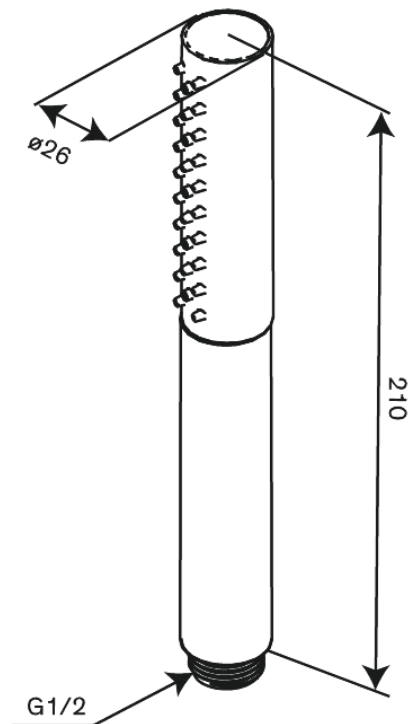

Iris

Handbrause tube

Art.-Nr. 913438700
Oberfläche: Kupfer gebürstet
Serien: Iris

EAN 5708516847564

Produktbeschreibung:

Wasserverbrauch max.6 l/min
3-fach verstellbar

Funktionen

FM Mattsson Germany GmbH
Biedenkamp 3c, DE-21509 Glinde bei Hamburg