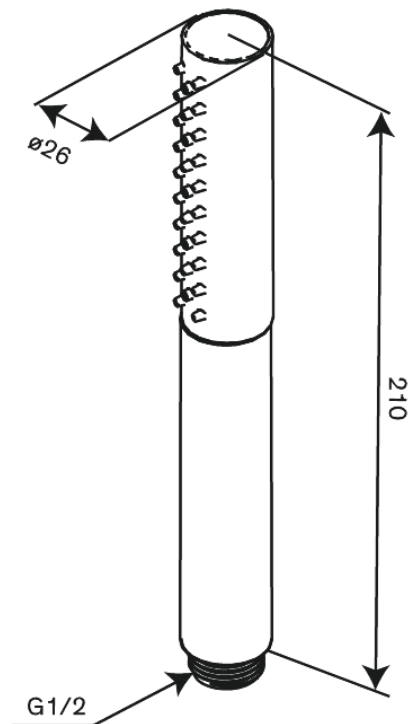

Iris

Handbrause tube

Art.-Nr. 913437900
Oberfläche: Messing gebürstet
Serien: Iris

EAN 5708516847557

Produktbeschreibung:

Wasserverbrauch max.6 l/min
3-fach verstellbar

Funktionen

FM Mattsson Germany GmbH
Biedenkamp 3c, DE-21509 Glinde bei Hamburg