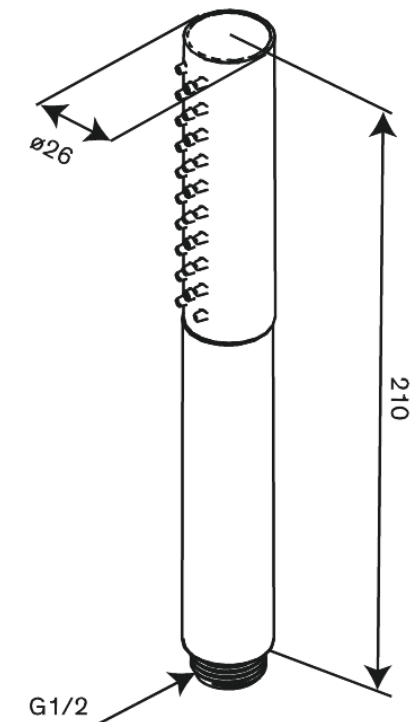

Iris

Handbrause tube

Art.-Nr. 913434600
Oberfläche: Stahl
Serien: Iris

EAN 5708516847540

Produktbeschreibung:

Wasserverbrauch max.6 l/min
3-fach verstellbar

Funktionen

FM Mattsson Germany GmbH
Biedenkamp 3c, DE-21509 Glinde bei Hamburg