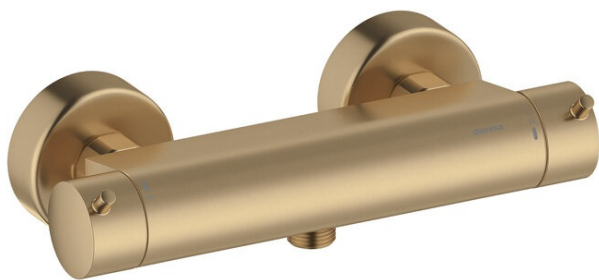

Iris

Brausethermostat

Art.-Nr. 914008835
Oberfläche: Gebürstete Bronze
Serien: Iris

EAN 5708516847533

Produktbeschreibung:

Keramikkartusche
Wasserverbrauch max. 20 l/min
150 mm Stichmaß
1/2" Anschluss für Handbrause
Temperatur- und druckausgleichendes Ventil
Inkl. Wandrosetten und exzentrische Anschlüsse