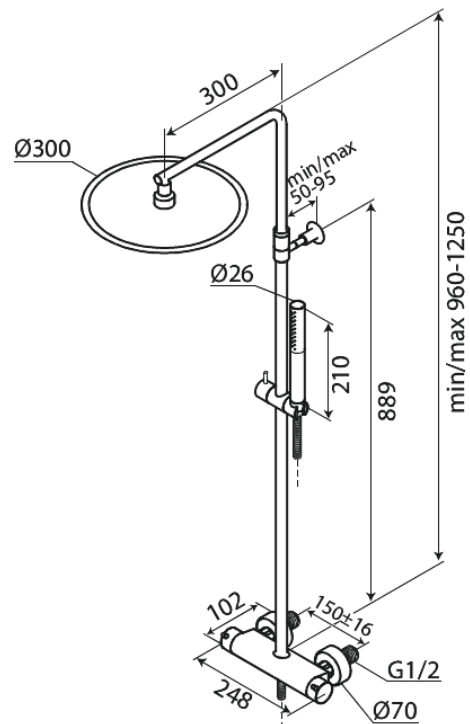

Funktionen

FM Mattsson Germany GmbH
Biedenkamp 3c, DE-21509 Glinde bei Hamburg

+31 854 018 788 info@damixa.de

Weitere Information auf <https://damixa.de>

damixa