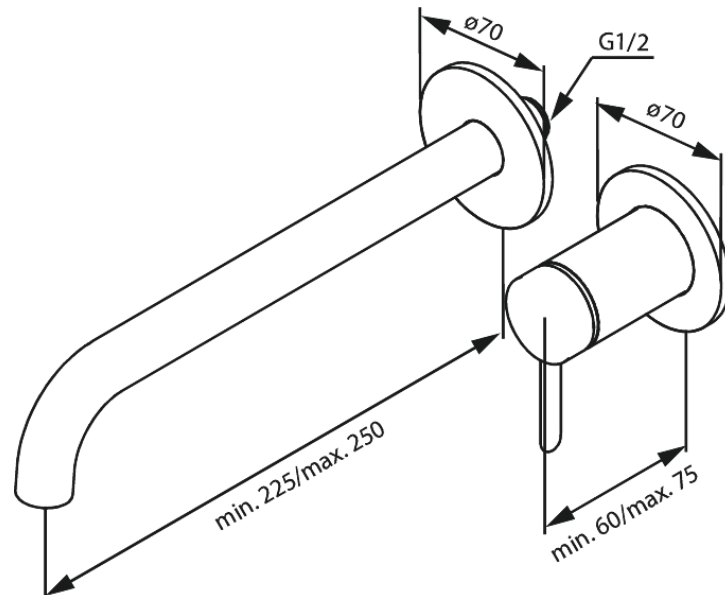

FM Mattsson Germany GmbH
Biedenkamp 3c, DE-21509 Glinde bei Hamburg

+31 854 018 788 info@damixa.de

Weitere Information auf <https://damixa.de>

damixa