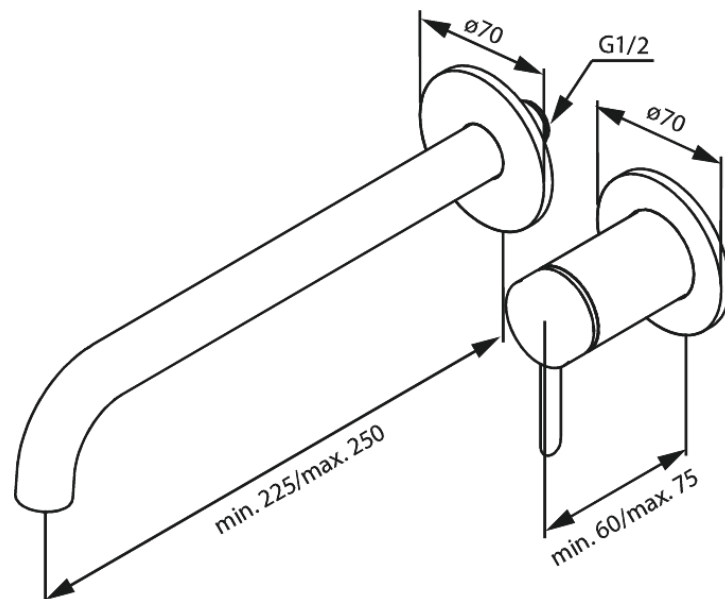

FM Mattsson Germany GmbH
Biedenkamp 3c, DE-21509 Glinde bei Hamburg

+31 854 018 788 info@damixa.de

Weitere Information auf <https://damixa.de>

damixa