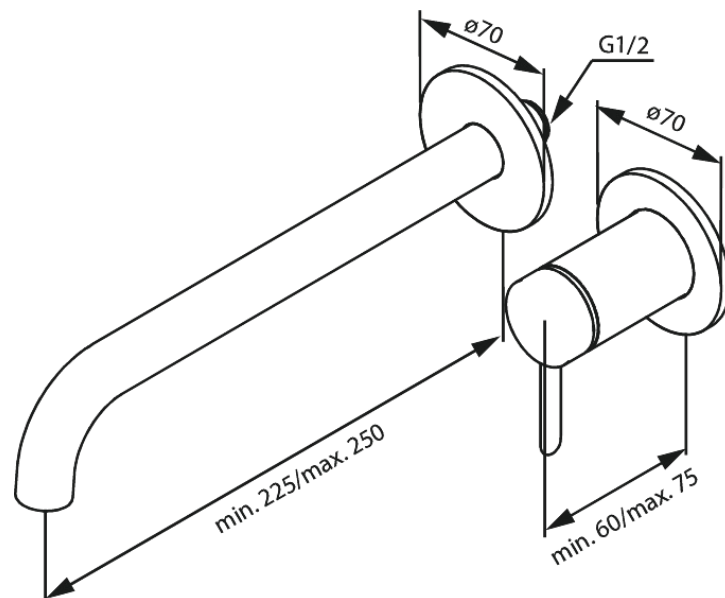

Funktionen

FM Mattsson Germany GmbH
Biedenkamp 3c, DE-21509 Glinde bei Hamburg

+31 854 018 788 info@damixa.de

Weitere Information auf <https://damixa.de>

damixa