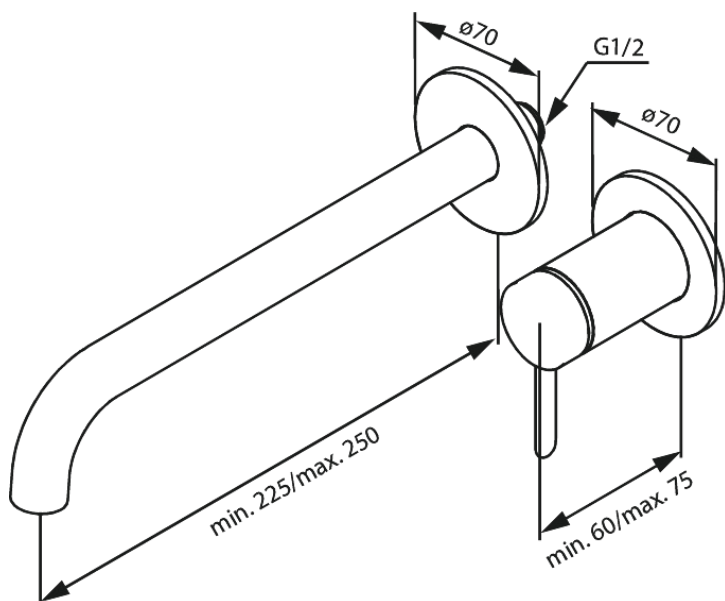

Funktionen

FM Mattsson Germany GmbH
Biedenkamp 3c, DE-21509 Glinde bei Hamburg

+31 854 018 788 info@damixa.de

Weitere Information auf <https://damixa.de>

damixa