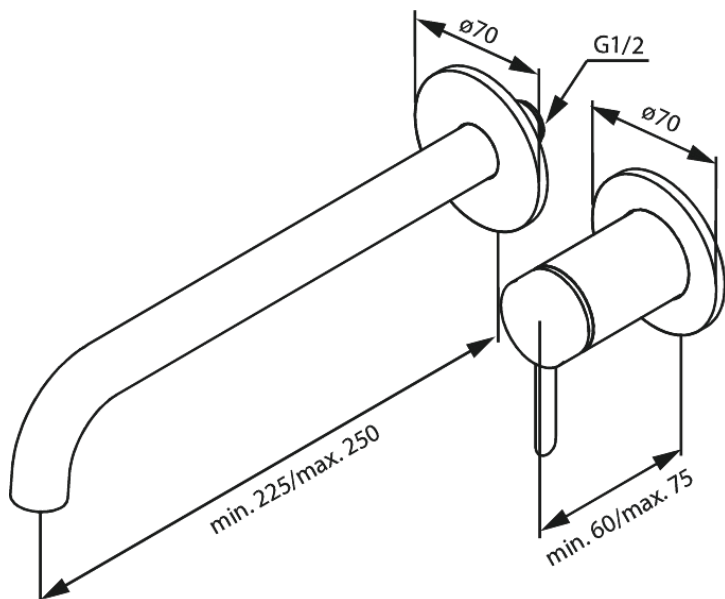

Funktionen

FM Mattsson Germany GmbH
Biedenkamp 3c, DE-21509 Glinde bei Hamburg

+31 854 018 788 info@damixa.de

Weitere Information auf <https://damixa.de>

damixa