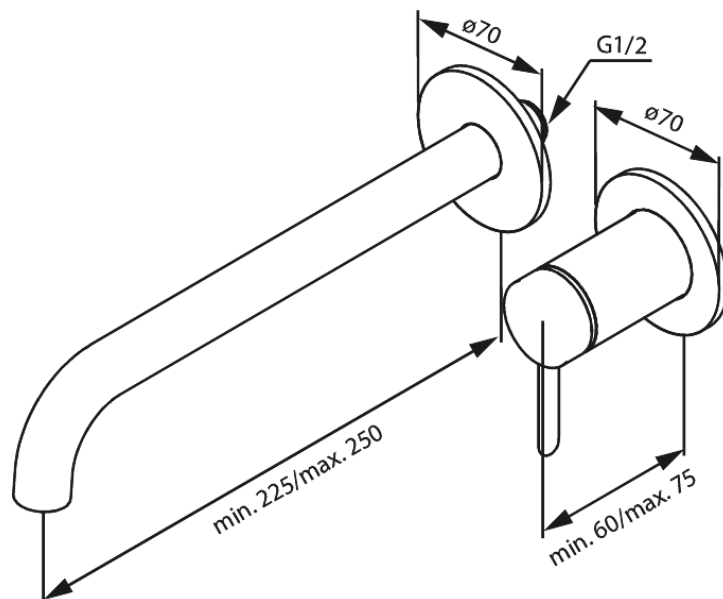

Iris UP-Fertigset Waschtisch Griff rechts (250 mm)

Art.-Nr. 916164625
Oberfläche: Stahl
Serien:

EAN 5708516847311

Produktbeschreibung:

Keramikkartusche
Abdeckplatte und Griffe messing verchromt

Funktionen

FM Mattsson Germany GmbH
Biedenkamp 3c, DE-21509 Glinde bei Hamburg