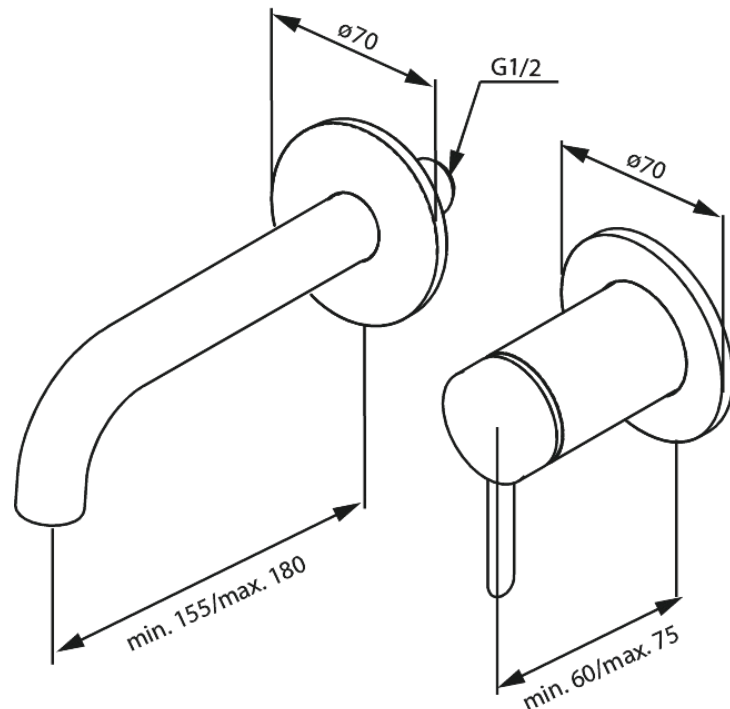

FM Mattsson Germany GmbH
Biedenkamp 3c, DE-21509 Glinde bei Hamburg

+31 854 018 788 info@damixa.de

Weitere Information auf <https://damixa.de>

damixa