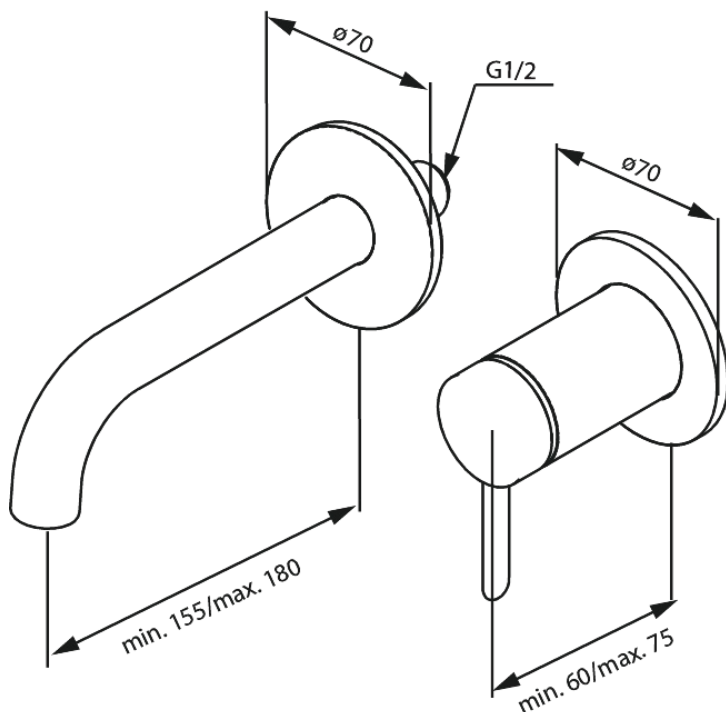

Funktionen

FM Mattsson Germany GmbH
Biedenkamp 3c, DE-21509 Glinde bei Hamburg

+31 854 018 788 info@damixa.de

Weitere Information auf <https://damixa.de>

damixa