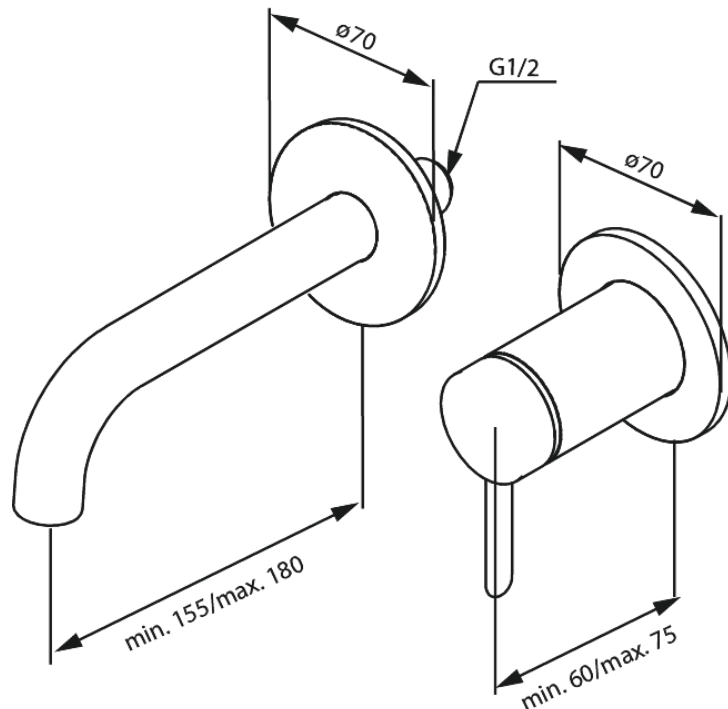

FM Mattsson Germany GmbH
Biedenkamp 3c, DE-21509 Glinde bei Hamburg

+31 854 018 788 info@damixa.de

Weitere Information auf <https://damixa.de>

damixa