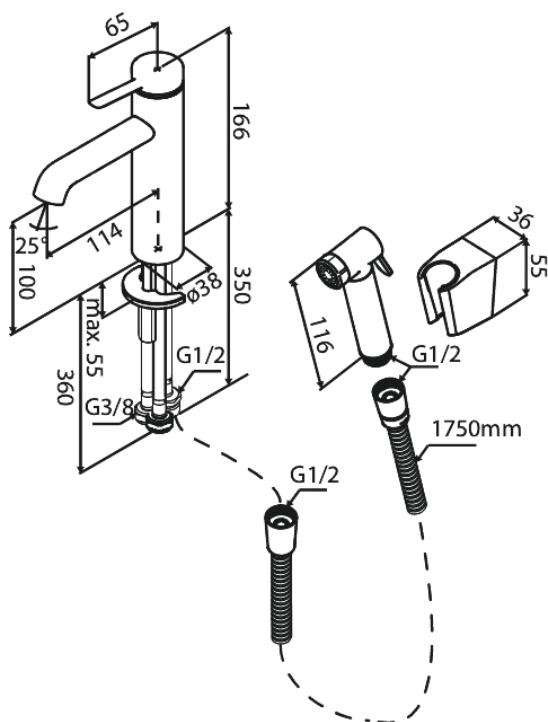

FM Mattsson Germany GmbH
Biedenkamp 3c, DE-21509 Glinde bei Hamburg

+31 854 018 788 info@damixa.de

Weitere Information auf <https://damixa.de>

damixa