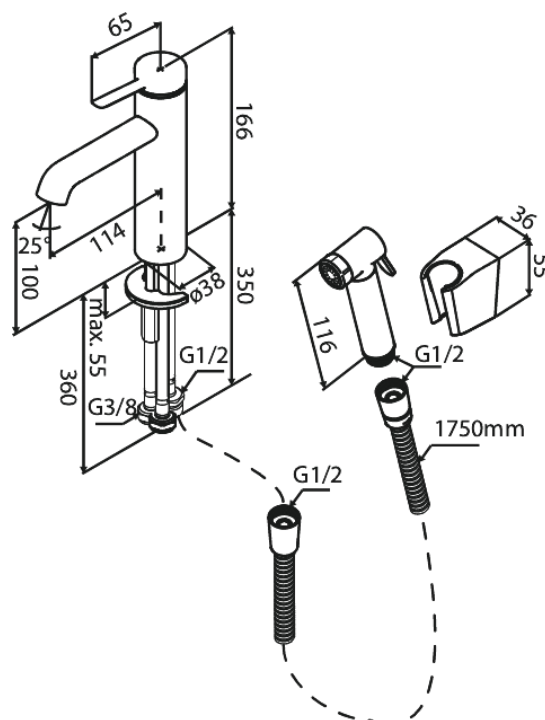

FM Mattsson Germany GmbH
Biedenkamp 3c, DE-21509 Glinde bei Hamburg

+31 854 018 788 info@damixa.de

Weitere Information auf <https://damixa.de>

damixa