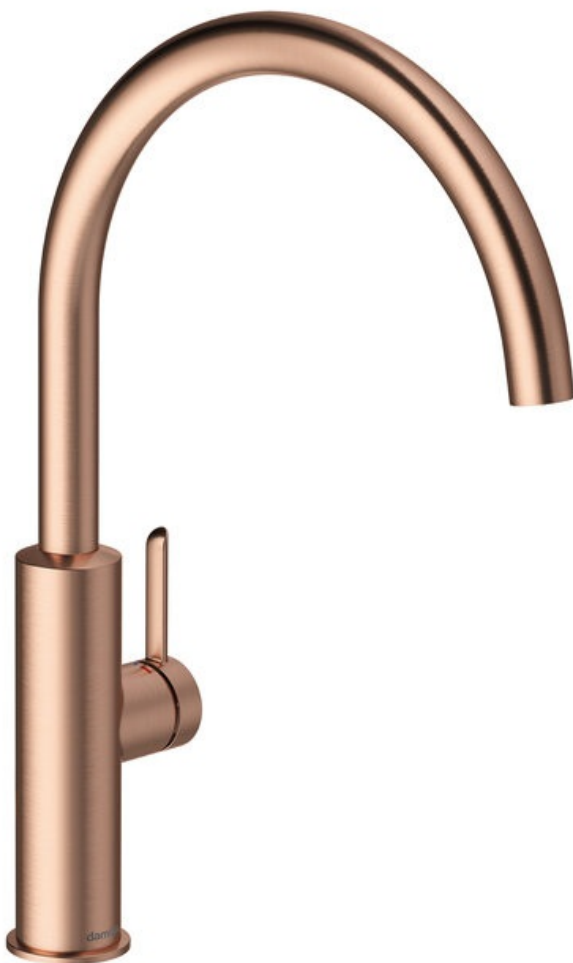

Iris

# Spültischarmatur

**Artikel Nr.:** 910708725  
**Oberfläche:** Kupfer gebürstet  
**Serien:** Iris

**EAN nummer:** 5708516847052

## Produktbeschreibung:

Keramikkartusche  
Kaltstart  
Wasserverbrauch max.6 l/min  
110° Schwenkbegrenzung  
Coin-Slot Strahlregler – leicht zu entnehmen und reinigen  
46 mm Rosette inklusive – deckt größere Bohrung ab