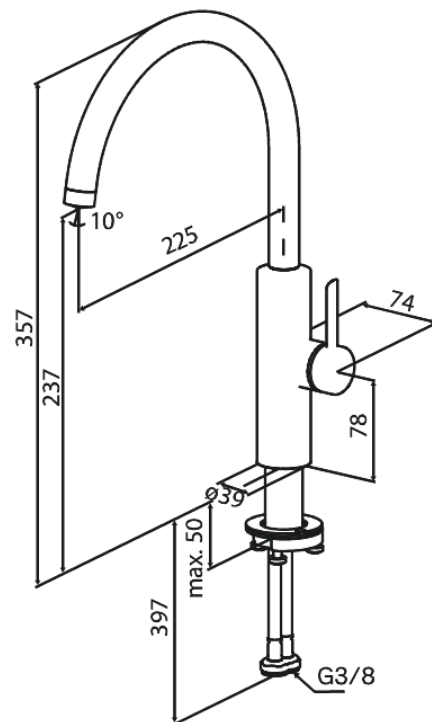

# Spültischarmatur

**Artikel Nr.:** 910708725  
**Oberfläche:** Kupfer gebürstet  
**Serien:** Iris

**EAN nummer:** 5708516847052

## Produktbeschreibung:

Keramikkartusche  
Kaltstart  
Wasserverbrauch max.6 l/min  
110° Schwenkbegrenzung  
Coin-Slot Strahlregler – leicht zu entnehmen und reinigen  
46 mm Rosette inklusive – deckt größere Bohrung ab