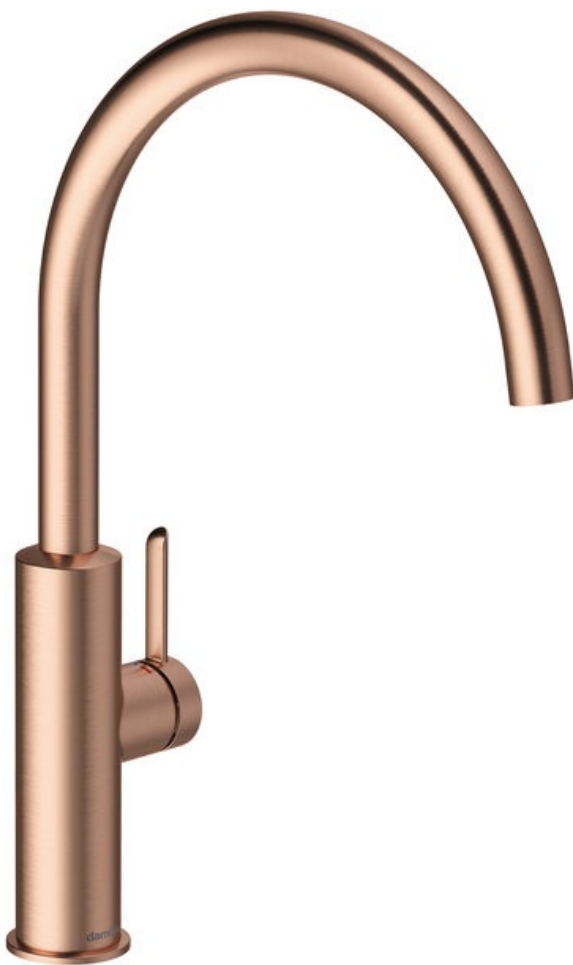

Iris

Spültischarmatur

Art.-Nr. 910708725
Oberfläche: Kupfer gebürstet
Serien: Iris

EAN 5708516847052

Produktbeschreibung:

Keramikkartusche
Kaltstart
Wasserverbrauch max.6 l/min
110° Schwenkbegrenzung
Coin-Slot Strahlregler – leicht zu entnehmen und reinigen
46 mm Rosette inklusive – deckt größere Bohrung ab