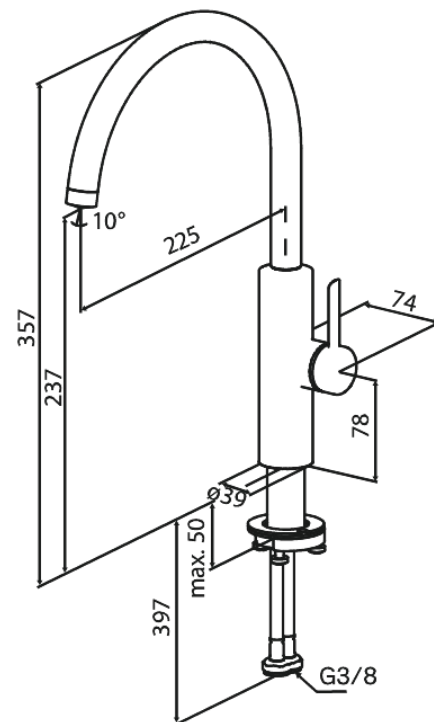

Funktionen

FM Mattsson Germany GmbH
Biedenkamp 3c, DE-21509 Glinde bei Hamburg

+31 854 018 788 info@damixa.de

Weitere Information auf <https://damixa.de>

damixa