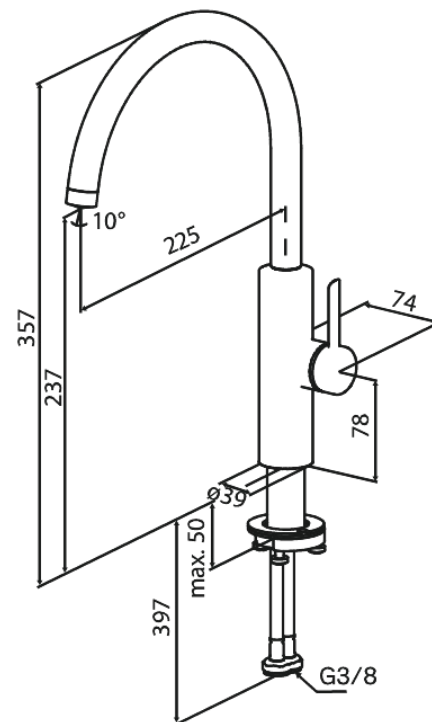

Funktionen

FM Mattsson Germany GmbH
Biedenkamp 3c, DE-21509 Glinde bei Hamburg

+31 854 018 788 info@damixa.de

Weitere Information auf <https://damixa.de>

damixa