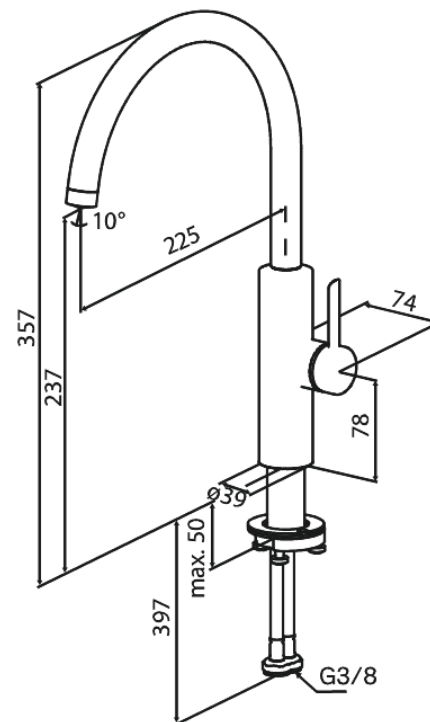

FM Mattsson Germany GmbH
Biedenkamp 3c, DE-21509 Glinde bei Hamburg

+31 854 018 788 info@damixa.de

Weitere Information auf <https://damixa.de>

damixa