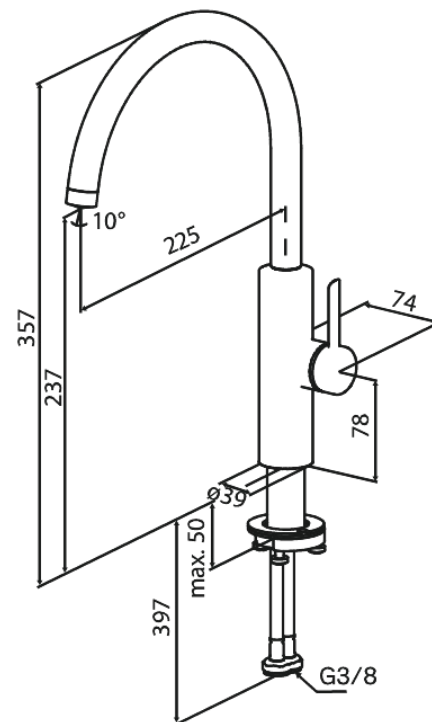

FM Mattsson Germany GmbH
Biedenkamp 3c, DE-21509 Glinde bei Hamburg

+31 854 018 788 info@damixa.de

Weitere Information auf <https://damixa.de>

damixa