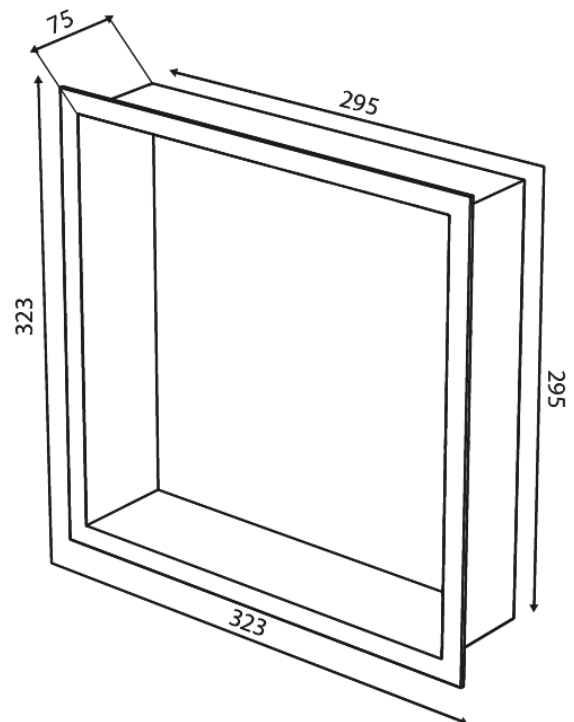

Zen

Eingelassenes regal, quadratisch

Art.-Nr. 487485500
Oberfläche: Graphit
Serien: Zen

EAN 5708516846888

FM Mattsson Germany GmbH
Biedenkamp 3c, DE-21509 Glinde bei Hamburg

+31 854 018 788 info@damixa.de

Weitere Information auf <https://damixa.de>