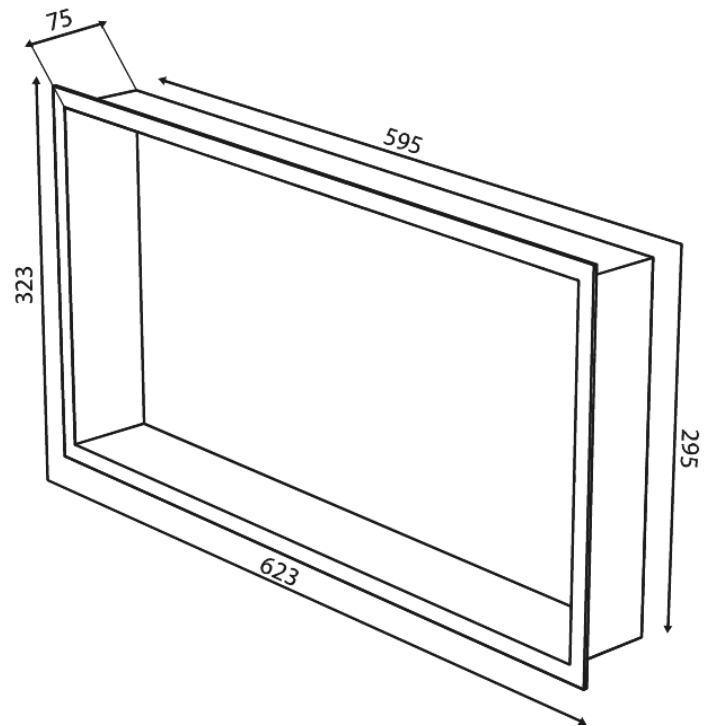

Zen

Eingelassenes regal, rechteckig

Art.-Nr. 487476100
Oberfläche: Mattschwarz
Serien: Zen

EAN 5708516846864

FM Mattsson Germany GmbH
Biedenkamp 3c, DE-21509 Glinde bei Hamburg

+31 854 018 788 info@damixa.de