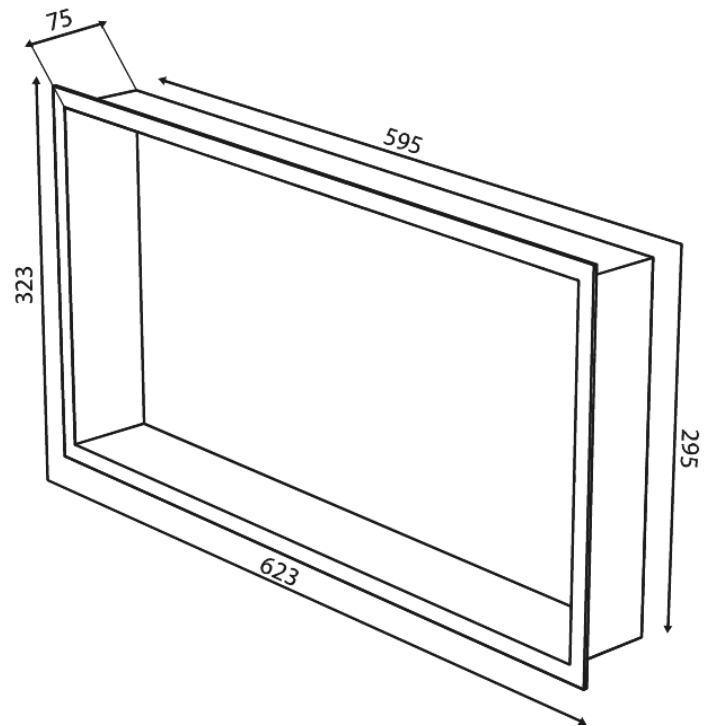

# Eingelassenes regal, rechteckig

**Art.-Nr.** 487475500  
**Oberfläche:** Graphit  
**Serien:** Zen

**EAN** 5708516846857

FM Mattsson Germany GmbH  
Biedenkamp 3c, DE-21509 Glinde bei Hamburg

+31 854 018 788 info@damixa.de