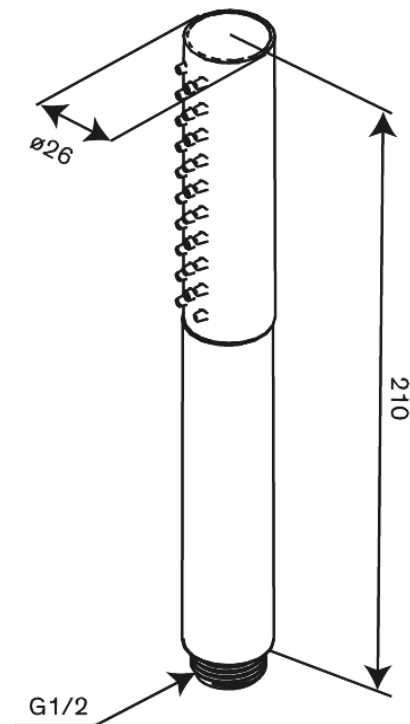

Iris

Handbrause tube

Art.-Nr. 913430000
Oberfläche: Chrom
Serien: Iris

EAN 5708516845706

Produktbeschreibung:

Wasserverbrauch max.6 l/min
3-fach verstellbar

Funktionen

FM Mattsson Germany GmbH
Biedenkamp 3c, DE-21509 Glinde bei Hamburg

+31 854 018 788 info@damixa.de

Weitere Information auf <https://damixa.de>

damixa