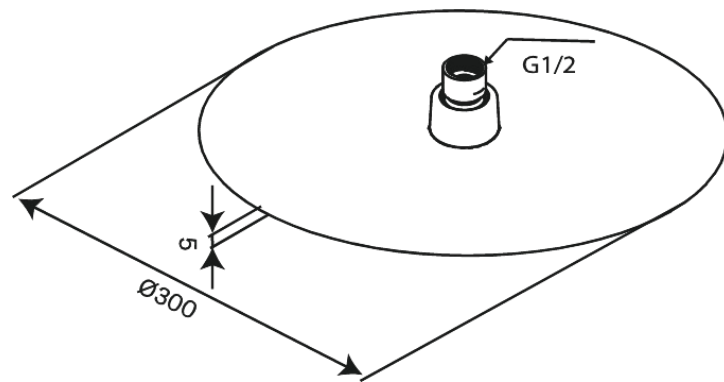

# Kopfbrause

**Art.-Nr.** 916845500  
**Oberfläche:** Graphit  
**Serien:** Iris

**EAN** 5708516845683

## Produktbeschreibung:

Wasserverbrauch max. 8 l/min  
Einfache Funktion  
Kopfbrause 30 cm

FM Mattsson Germany GmbH  
Biedenkamp 3c, DE-21509 Glinde bei Hamburg

+31 854 018 788 info@damixa.de

Weitere Information auf <https://damixa.de>