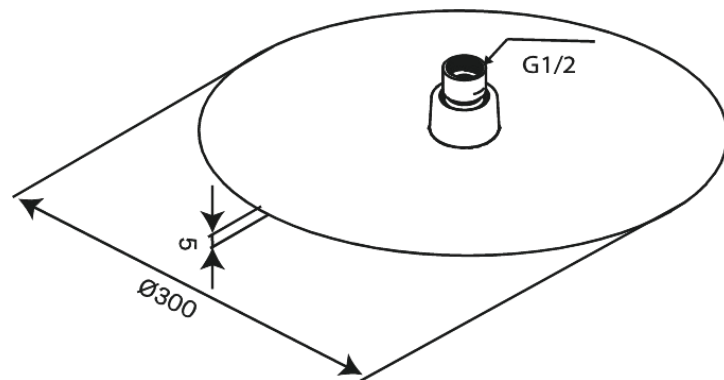

Iris

Kopfbrause

Art.-Nr. 916840000
Oberfläche: Chrom
Serien: Iris

EAN 5708516845676

Produktbeschreibung:

Wasserverbrauch max. 8 l/min
Einfache Funktion
Kopfbrause 30 cm

FM Mattsson Germany GmbH
Biedenkamp 3c, DE-21509 Glinde bei Hamburg