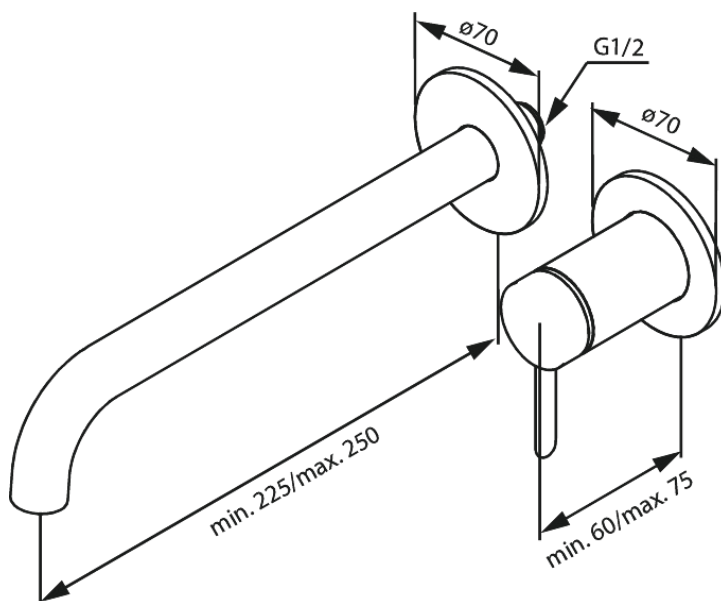

Iris UP-Fertigset Waschtisch Griff rechts (250 mm)

Art.-Nr. 916165525
Oberfläche: Graphit
Serien:

EAN 5708516845560

Produktbeschreibung:

Keramikkartusche
Abdeckplatte und Griffe messing verchromt

Funktionen