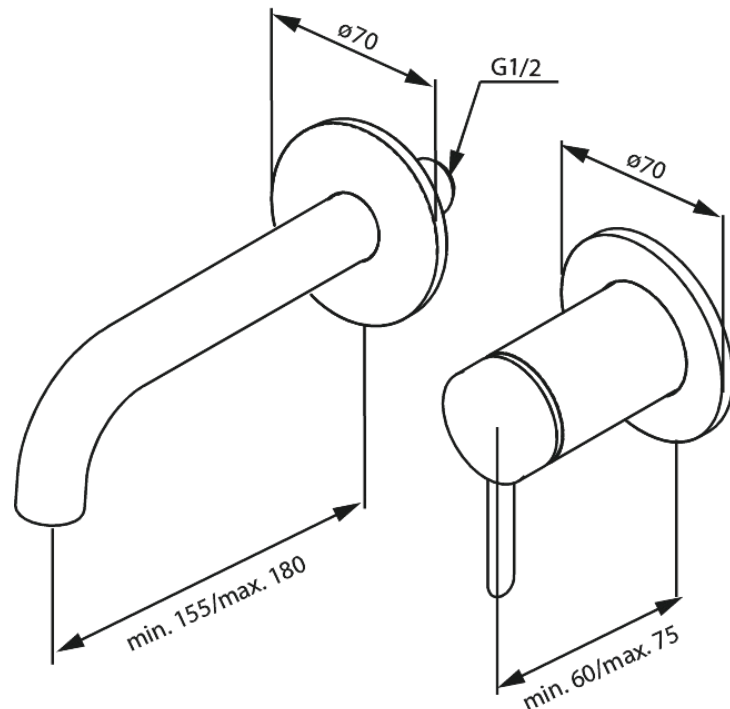

# Iris UP-Fertigset Waschtisch Griff rechts (180 mm)

Artikel Nr.: 916265525  
Oberfläche: Graphit  
Serien: Iris

EAN nummer: 5708516845539

## Produktbeschreibung:

Keramikkartusche  
Kaltstart  
Abdeckplatte und Griffe messing verchromt