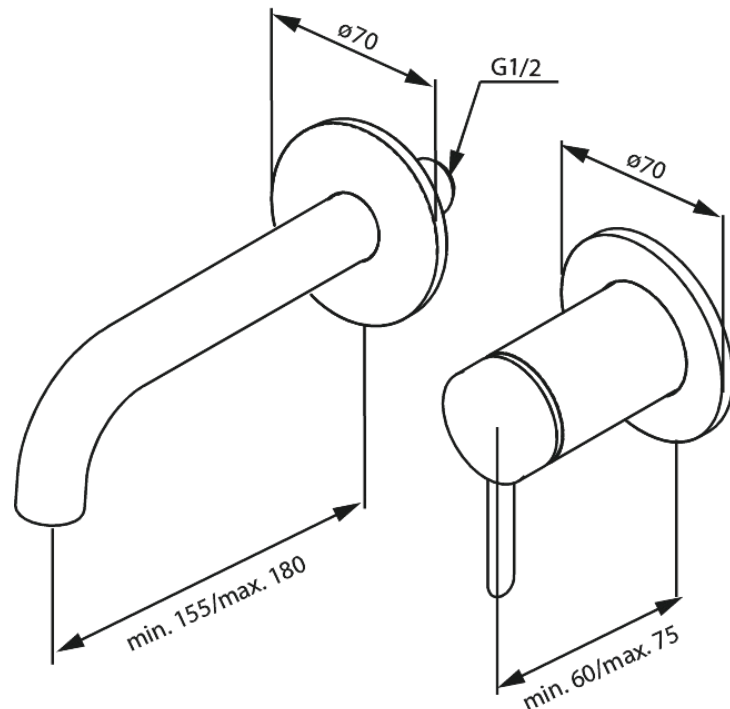

# Iris UP-Fertigset Waschtisch Griff rechts (180 mm)

Art.-Nr. 916260025  
Oberfläche: Chrom  
Serien: Iris

EAN 5708516845522

## Produktbeschreibung:

Keramikkartusche  
Kaltstart  
Abdeckplatte und Griffe messing verchromt