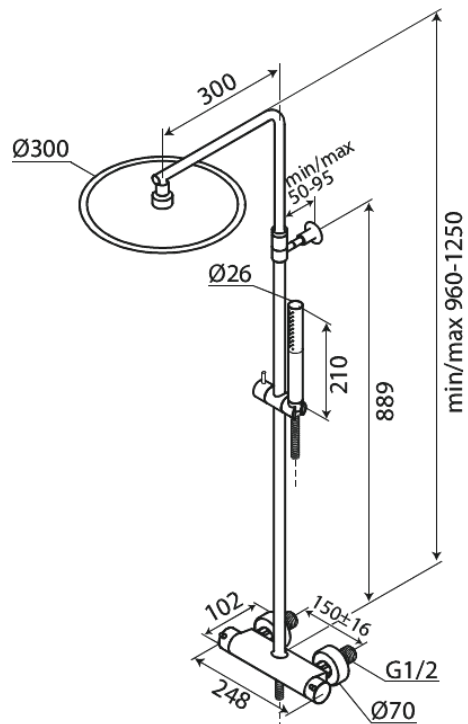

# Thermostat Duschesystem

Artikel Nr.: 919545535  
Oberfläche: Graphit  
Serien: Iris

EAN nummer: 5708516845508

## Produktbeschreibung:

Höhenverstellbar  
Mit integrierter Umstellung  
150 mm Stichmaß  
Kopfbrause 30 cm  
Handbrause mit 3 Strahlarten  
Temperatur- und druckausgleichendes Ventil  
Inkl. Wandrosetten und exzentrische Anschlüsse  
Kopfbrause 8 l/min / Handbrause 6 l/min