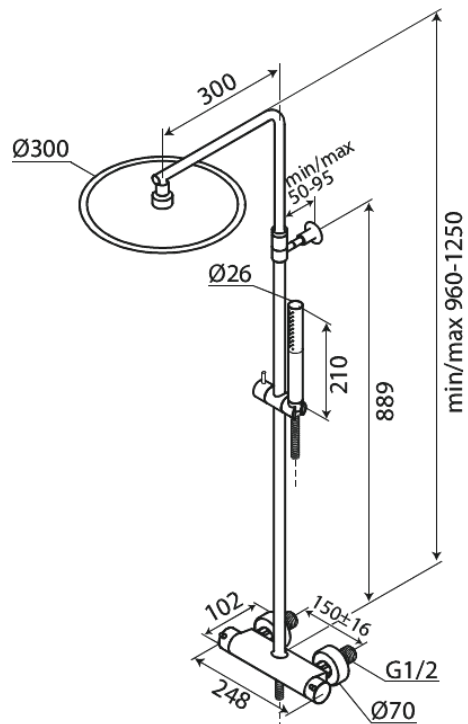

Funktionen

FM Mattsson Germany GmbH
Biedenkamp 3c, DE-21509 Glinde bei Hamburg

+31 854 018 788 info@damixa.de

Weitere Information auf <https://damixa.de>

damixa