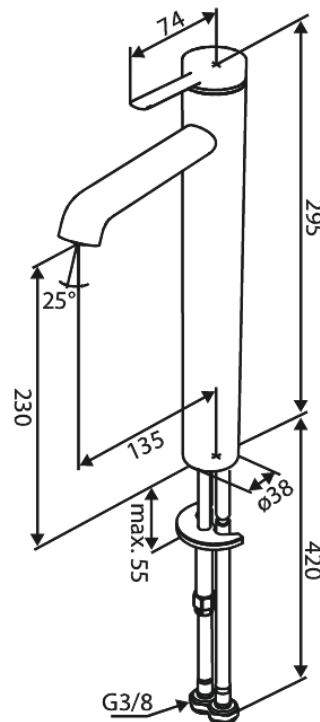

Funktionen

FM Mattsson Germany GmbH
Biedenkamp 3c, DE-21509 Glinde bei Hamburg

+31 854 018 788 info@damixa.de

Weitere Information auf <https://damixa.de>

damixa