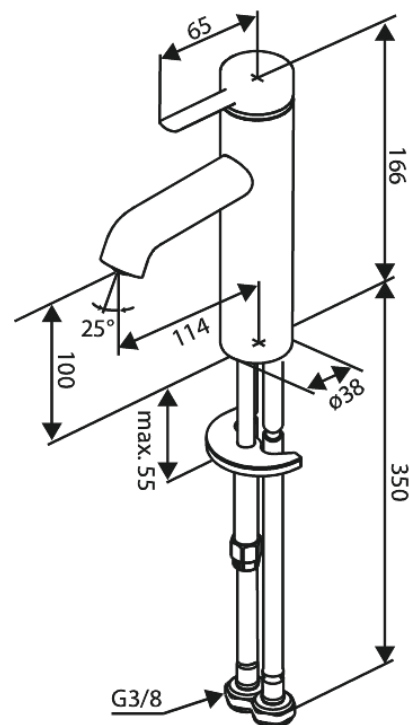

Funktionen

FM Mattsson Germany GmbH
Biedenkamp 3c, DE-21509 Glinde bei Hamburg

+31 854 018 788 info@damixa.de

Weitere Information auf <https://damixa.de>

damixa