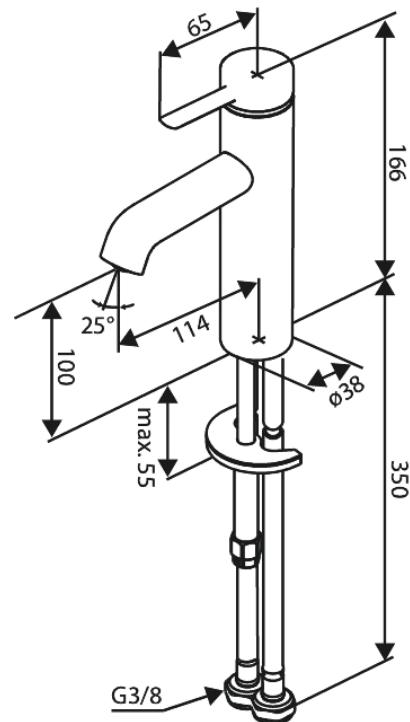

Funktionen

FM Mattsson Germany GmbH
Biedenkamp 3c, DE-21509 Glinde bei Hamburg

+31 854 018 788 info@damixa.de

Weitere Information auf <https://damixa.de>

damixa