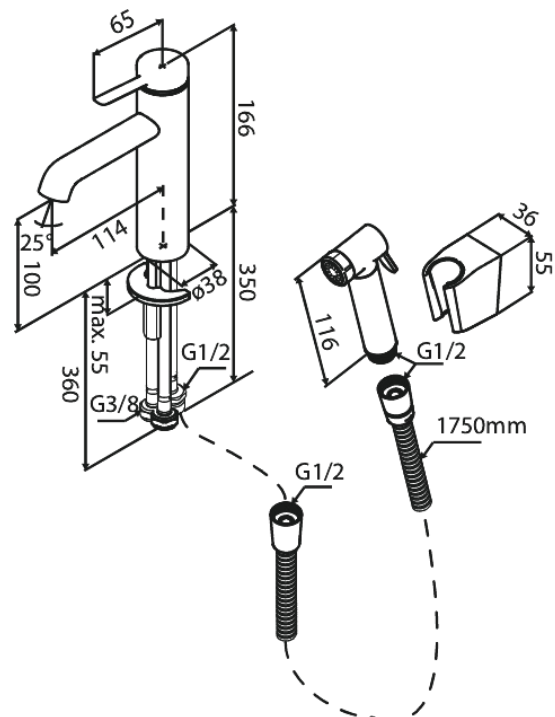

FM Mattsson Germany GmbH
Biedenkamp 3c, DE-21509 Glinde bei Hamburg

+31 854 018 788 info@damixa.de

Weitere Information auf <https://damixa.de>

damixa