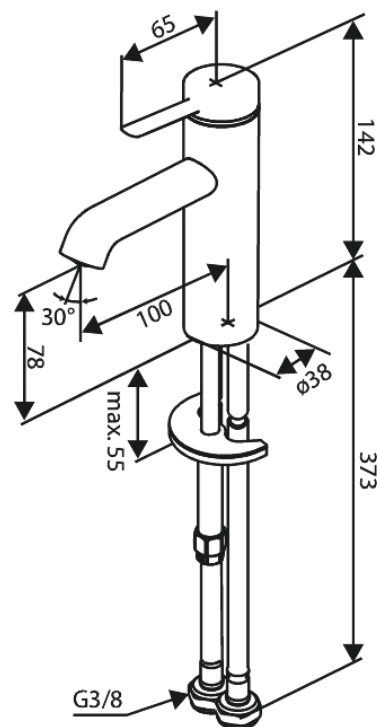

Funktionen

FM Mattsson Germany GmbH
Biedenkamp 3c, DE-21509 Glinde bei Hamburg

+31 854 018 788 info@damixa.de

Weitere Information auf <https://damixa.de>

damixa