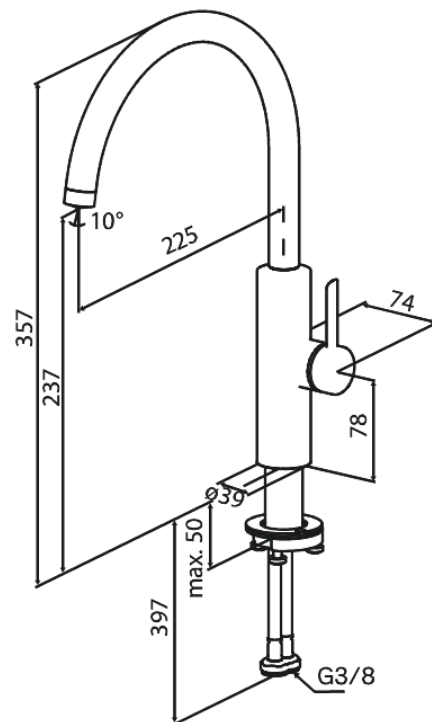

Funktionen

FM Mattsson Germany GmbH
Biedenkamp 3c, DE-21509 Glinde bei Hamburg

+31 854 018 788 info@damixa.de

Weitere Information auf <https://damixa.de>

damixa