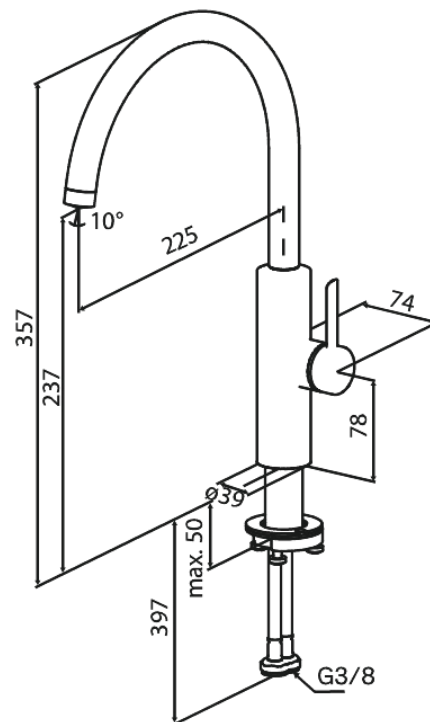

Funktionen

FM Mattsson Germany GmbH
Biedenkamp 3c, DE-21509 Glinde bei Hamburg

+31 854 018 788 info@damixa.de

Weitere Information auf <https://damixa.de>

damixa