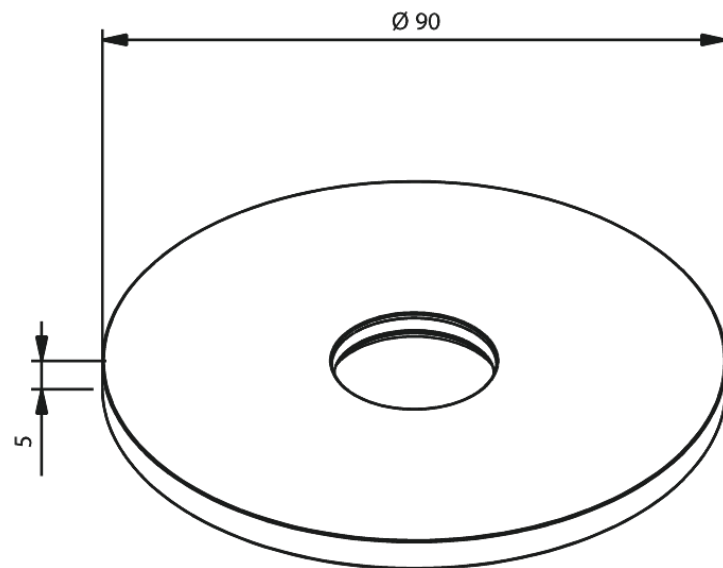

Rosette Ø90 für verdeckten Auslauf

Art.-Nr. 484628700
Oberfläche: Kupfer gebürstet
Serien:

EAN 5708516845232

FM Mattsson Germany GmbH
Biedenkamp 3c, DE-21509 Glinde bei Hamburg

+31 854 018 788 info@damixa.de