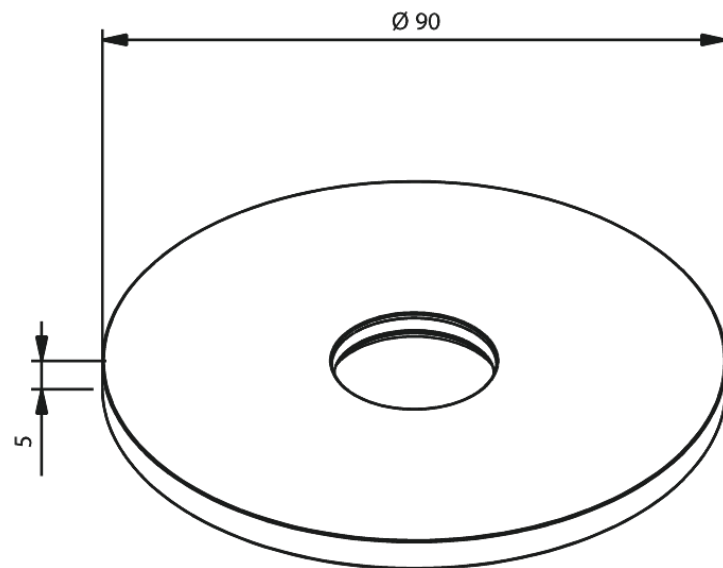

Rosette Ø90 für verdeckten Auslauf

Art.-Nr. 484627900
Oberfläche: Messing gebürstet
Serien:

EAN 5708516845225

FM Mattsson Germany GmbH
Biedenkamp 3c, DE-21509 Glinde bei Hamburg

+31 854 018 788 info@damixa.de